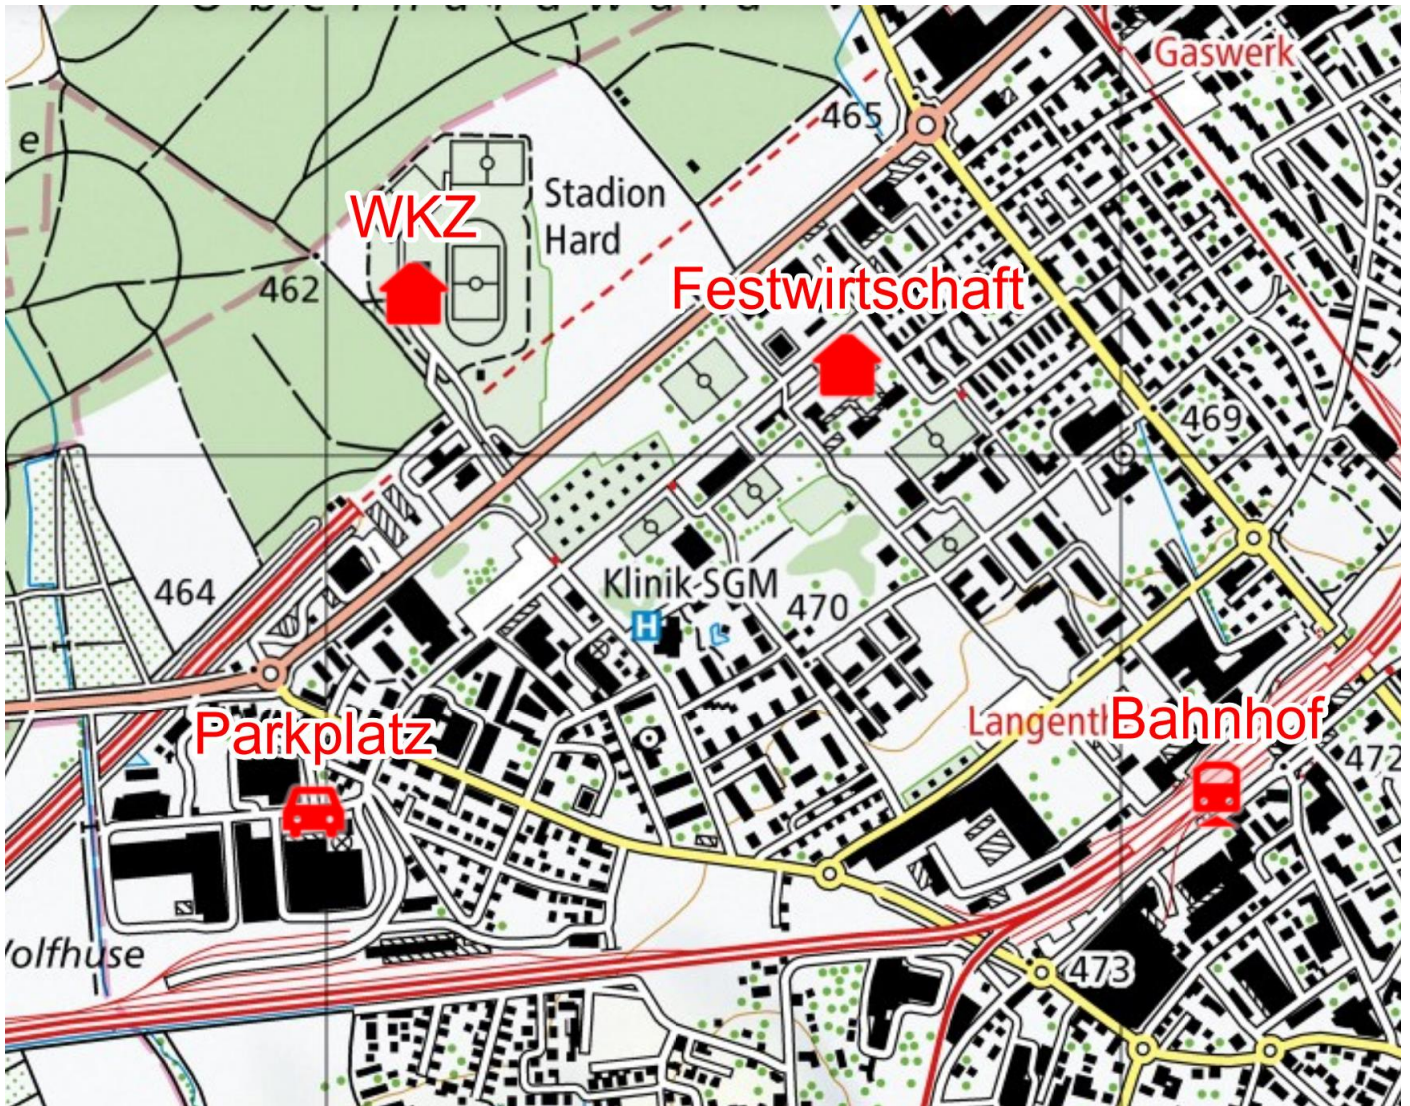

Die OLV Langenthal freut sich auf Deine Teilnahme und wünscht allen Teilnehmerinnen und Teilnehmern einen guten Lauf!

Startliste Wenger-Fenster-Cup, Schlusslauf, Langenthal

H10

Demian Wildhaber	12.10
Lui Rubin	12.12
Lino Mühletaler	12.14
Tim Häfeli	12.16
Mael Anderegg	12.18
Niculin Winterberger	12.20
Aimon Schwarz	12.22
Lars Oswald	12.24
Julian Zimmermann	12.26
Matis Wegmüller	12.28

H12

Ruben Widmer	12.10
Mattia Levi Gwerder	12.13
Dimitri Hirter	12.16
Maël Zettel	12.19
Dario Strugalla	12.22
Robin Wiedmer	12.25
Giulien Winterberger	12.28
Mats Gmür	12.31
Flurin Schwarz	12.34
Ted Rubin	12.37

D14

Lilianne Mühelthaler	12.12
Johanna Hanzlikova	12.15
Michèle Aeschlimann	12.18
Elin Schüpach	12.21
Mia Röthlisberger	12.24
Maëlle Mürner	12.27
Marilie Schwarz	12.30
Anja Niggli	12.33
Céline Aeschlimann	12.36
Minna Gmür	12.39

D16

Nina Schüpach	12.09
Norina Strasser	12.11
Eliane Schenk	12.13
Elisa Thoms	12.15
Jael Hirschi	12.17
Sadie Jans	12.19
Lynn Gmür	12.21
Malin Niggli	12.23
Lotta Marit Lüthi	12.25
Andina Wagner	12.27

D18

Rachel Marxer	12.10
Samira Meier	12.13
Stefanie Burki	12.16
Fiona Teuscher	12.19
Céline Büchler	12.22
Mia Hofer	12.25

D10

Ella Jenzer	12.11
Silja De Gottardi	12.13
Annaëlle Hermann	12.15
Thea Gfeller	12.17
Jana Strugalla	12.19
Sina Schor	12.21
Lara Sollberger	12.23
Luisa Mani	12.25
Ellen Häfeli	12.27
Finja Schüpach	12.29

D12

Dina Trösch	12.11
Ronja Oswald	12.14
Malea Hirschi	12.17
Eline Wehren	12.20
Nora Kunz	12.23
Léa Sophie Siegrist	12.26
Rosalie Schmied	12.29
Melia Lang	12.32
Lucie Hermann	12.35
Emelie Maier	12.38

H14

Natiu Heim	12.10
Matteo Wyss	12.12
Florian Baumann	12.14
Lorin Lüscher	12.16
Maxim Wyss	12.18
Laurin Zettel	12.20
Laurin Gwerder	12.22
Andrin Wegmüller	12.24
Lars Niggli	12.26
Lino Meier	12.28
Roman Jaggi	12.09

H16

Lars Hugli	12.11
Lorin Lang	12.13
Janis Gwerder	12.15
Andreas Neuenschwander	12.17
Lukas Matthäus	12.19
Julian Zaugg	12.21
Andrin Meier	12.23
Julian Schmied	12.25
Tavi Caboussat	12.27
Carl Habermayr	12.29

H18

Laurin Niederhauser	12.11
Daniel Mürner	12.14
Thimo Mägert	12.17
Nils Neuenschwander	12.20
Cédric Wittwer	12.23
Jonas Vogel	12.26
Lukas Neuenschwander	12.29
Noah Leder	12.32
Nils Liechti	12.35
Timon Zaugg	12.38